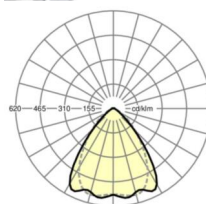

параметры

номер заказа	19532024450
код EAN	4020863441938
номер таможенного тарифа	94051190
Знак прохождения контроля	IP 64, класс защиты I, ENEC10 VDE, F, D, HACCP DIN10500/Food/IFS-пригодность для применения/BRC, Indoor, CE
Степень ударопрочности IK	IK03 (-20°C bis 30°C)
Температура окружающей среды	ta -20°C в 30°C
Гарантийный срок	5 лет
Государственные программы поддержки	BEG - государственные субсидии для энергосберегающих зданий (действительна только для Германии)

электротехника

Балласт	Электронный драйвер (1 штука)
Мощность системы	129W
сетевое напряжение	230V/50Hz
автоматический предохранитель (пусковой ток)	7 штук/B10, 11 штук/B16, 11 штук/C10, 18 штук/C16
класс энергосбережения/Источник света	C

Оптика

Оснастка	LED, цветопередача/оттенок света CRI ≥ 80 / 6500K
Допуск для координаты цветности (MacAdam)	3SDCM
Номинальный световой поток	20696lm
Срок службы LED	70000h L80/B10 (Tq 30°C)
светоотдача светильников	161lm/W
Угол излучения	80° (C0) / 75° (C90)
UGR поп./вдоль	22.2 / 23.0

DEEP-LINK

<https://www.regiolum.de/ru/article/19532024450>

Ссылка	LED 22000lm 865
ηLB	100 %
Φ ↓/↑	98 % / 2 %
UGR поп./вдоль	22.2 / 23.0